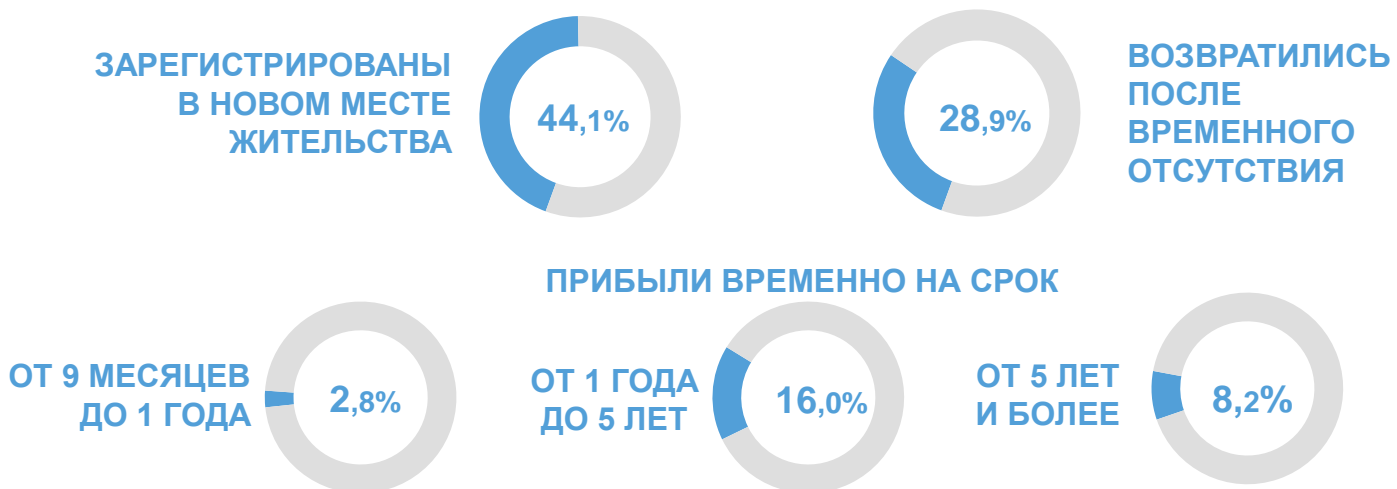

ПО ВИДАМ И СРОКАМ РЕГИСТРАЦИИ

*Без учета прибывших из новых субъектов Российской Федерации.