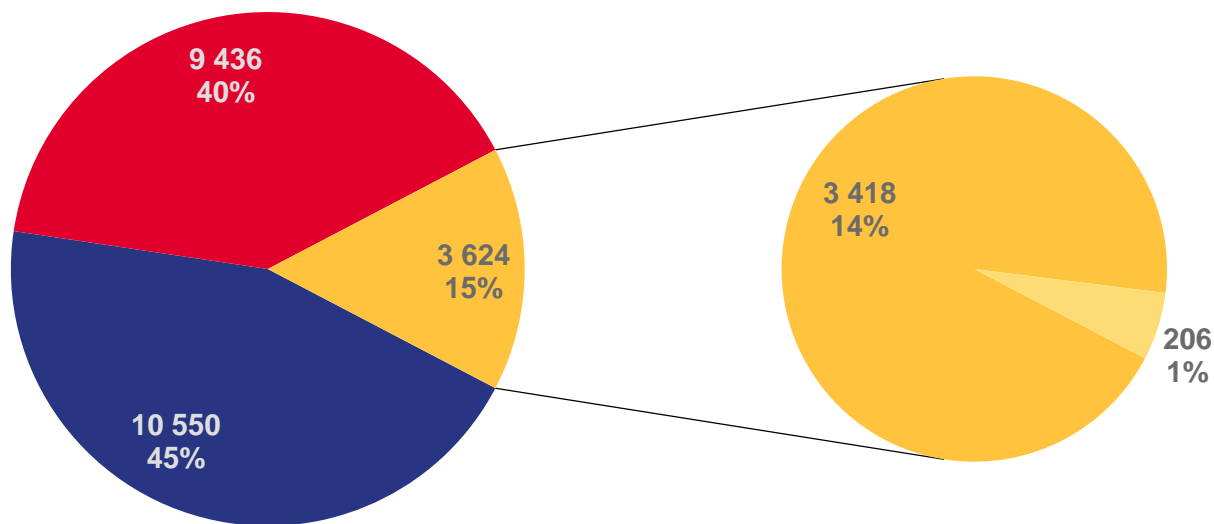

### Выбывшие

за январь – июнь 2023 года

**23 610** человек

Общее число выбывших

**9 436** человек

Общее число выбывших в другие территории Российской Федерации

**3 624** человека

Общее число выбывших за рубеж