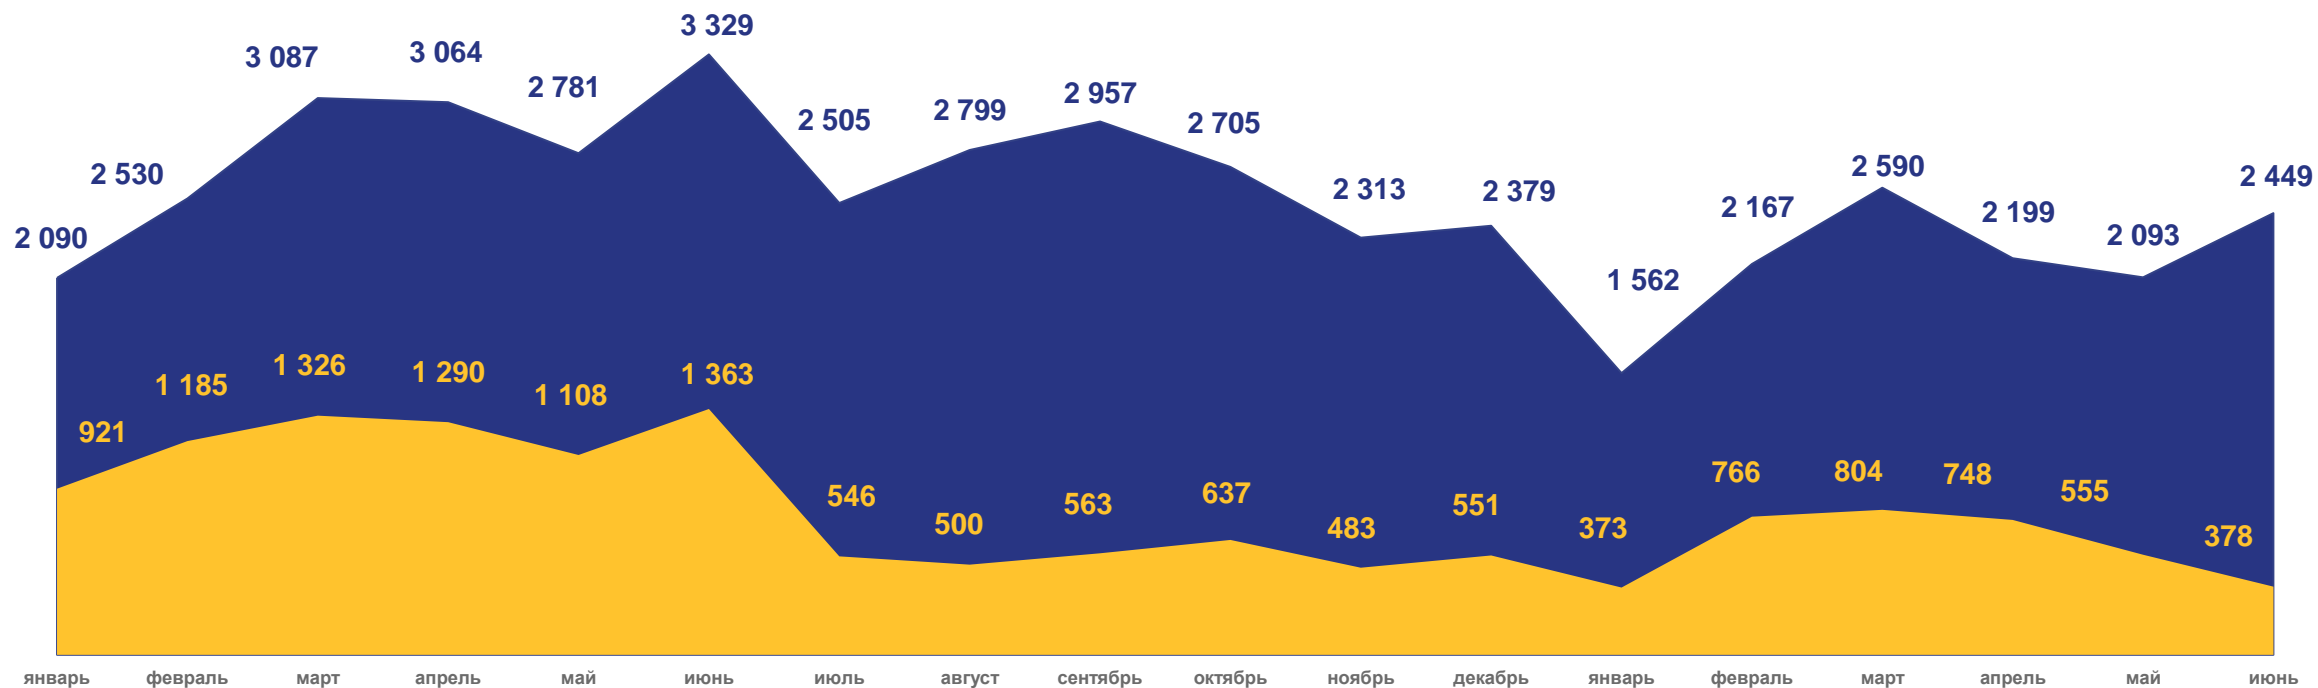

ВНЕШНЯЯ (ДЛЯ ОБЛАСТИ) МИГРАЦИЯ

ЧЕЛОВЕК

Выбывшие (БЕЗ УЧЕТА ВНУТРИРЕГИОНАЛЬНОЙ МИГРАЦИИ)

за январь 2022 года – июнь 2023 года

Число выбывших из Саратовской области

в том числе международная миграция