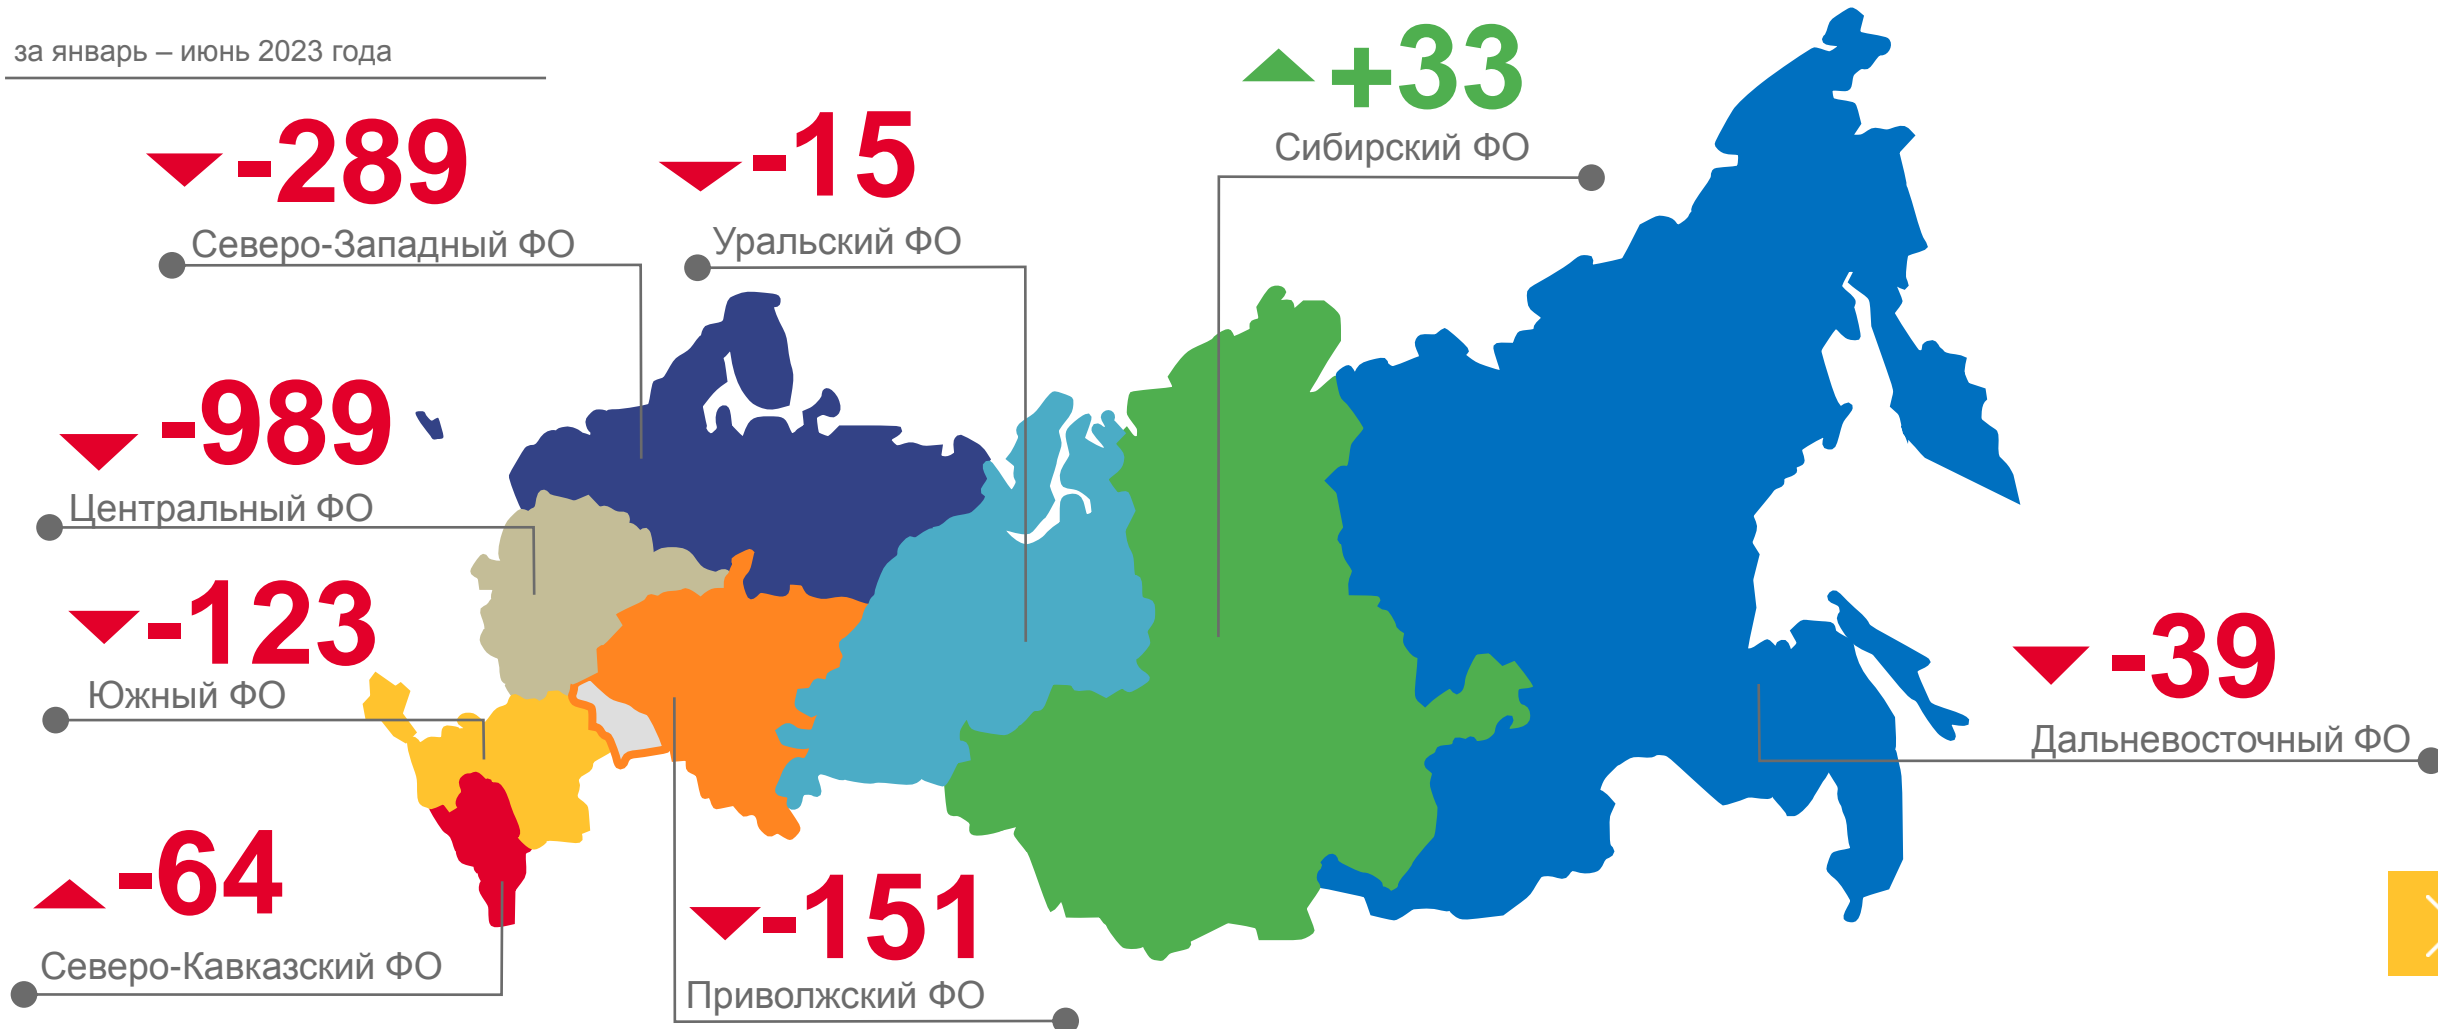

### ПО ТИПУ МЕСТНОСТИ

### ПО ВИДАМ И СРОКАМ РЕГИСТРАЦИИ

\*Без учета прибывших из новых субъектов Российской Федерации.

# ИТОГИ МИГРАЦИИ НАСЕЛЕНИЯ САРАТОВСКОЙ ОБЛАСТИ С ДРУГИМИ РЕГИОНАМИ РОССИИ\*

ЧЕЛОВЕК

за январь – июнь 2023 года

\*Без учета прибывших из новых субъектов Российской Федерации.

## МИГРАЦИОННАЯ УБЫЛЬ НАСЕЛЕНИЯ ПО МЕЖДУНАРОДНОЙ МИГРАЦИИ

за январь – июнь 2023 года

**- 115 человек**