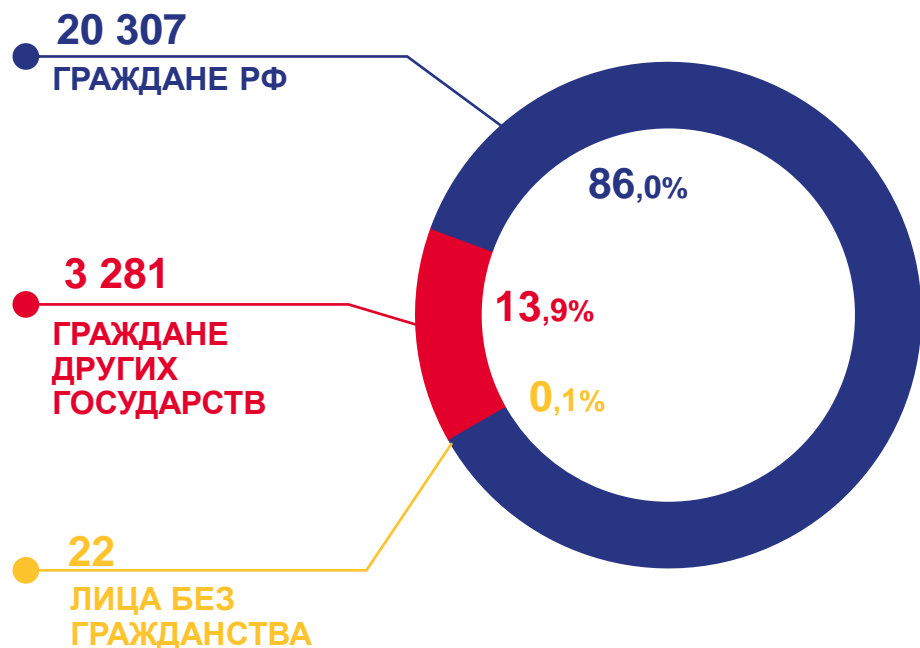

ХАРАКТЕРИСТИКА МИГРАНТОВ САРАТОВСКОЙ ОБЛАСТИ*

ЧЕЛОВЕК

Выбывшие

за январь – июнь 2023 года

ПО ГРАЖДАНСТВУ