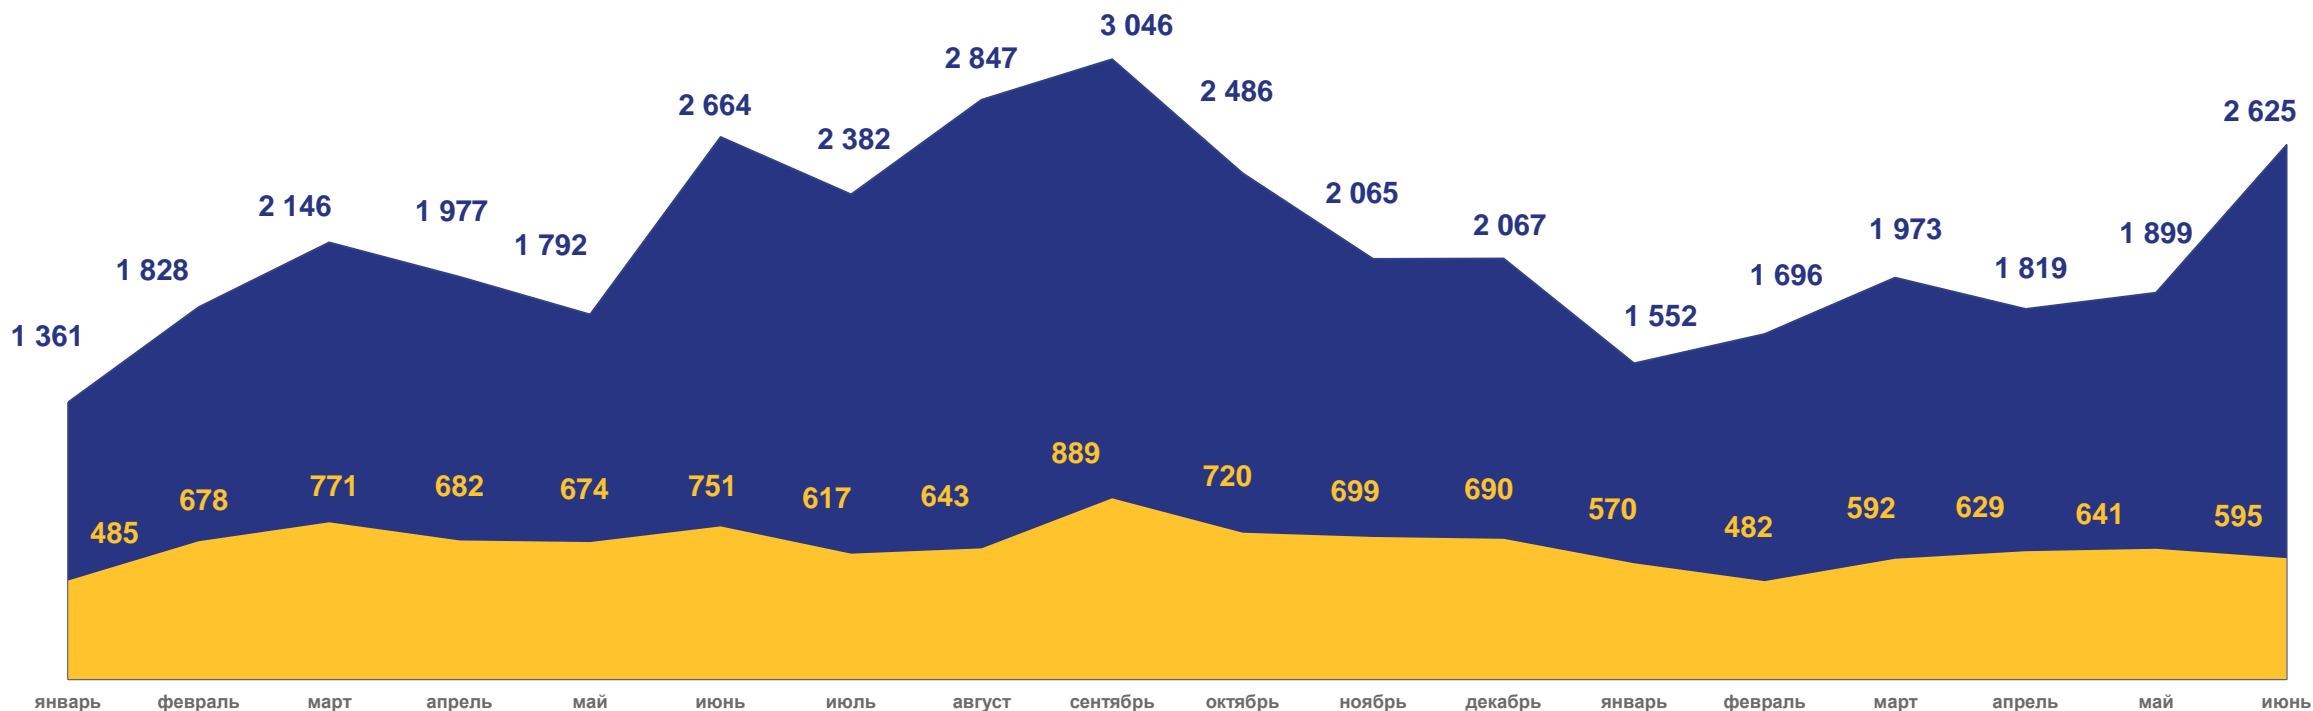

### Выбывшие

за январь – июнь 2023 года

**23 610** человек

Общее число выбывших

**9 436** человек

Общее число выбывших в другие территории Российской Федерации

**3 624** человека

Общее число выбывших за рубеж

- Внутрирегиональная
- Межрегиональная
- Международная со странами СНГ
- Международная с другими зарубежными странами

# ВНЕШНЯЯ (ДЛЯ ОБЛАСТИ) МИГРАЦИЯ

ЧЕЛОВЕК

## Прибывшие (БЕЗ УЧЕТА ВНУТРИРЕГИОНАЛЬНОЙ МИГРАЦИИ)

за январь 2022 года – июнь 2023 года

Число прибывших в Саратовскую область

в том числе международная миграция