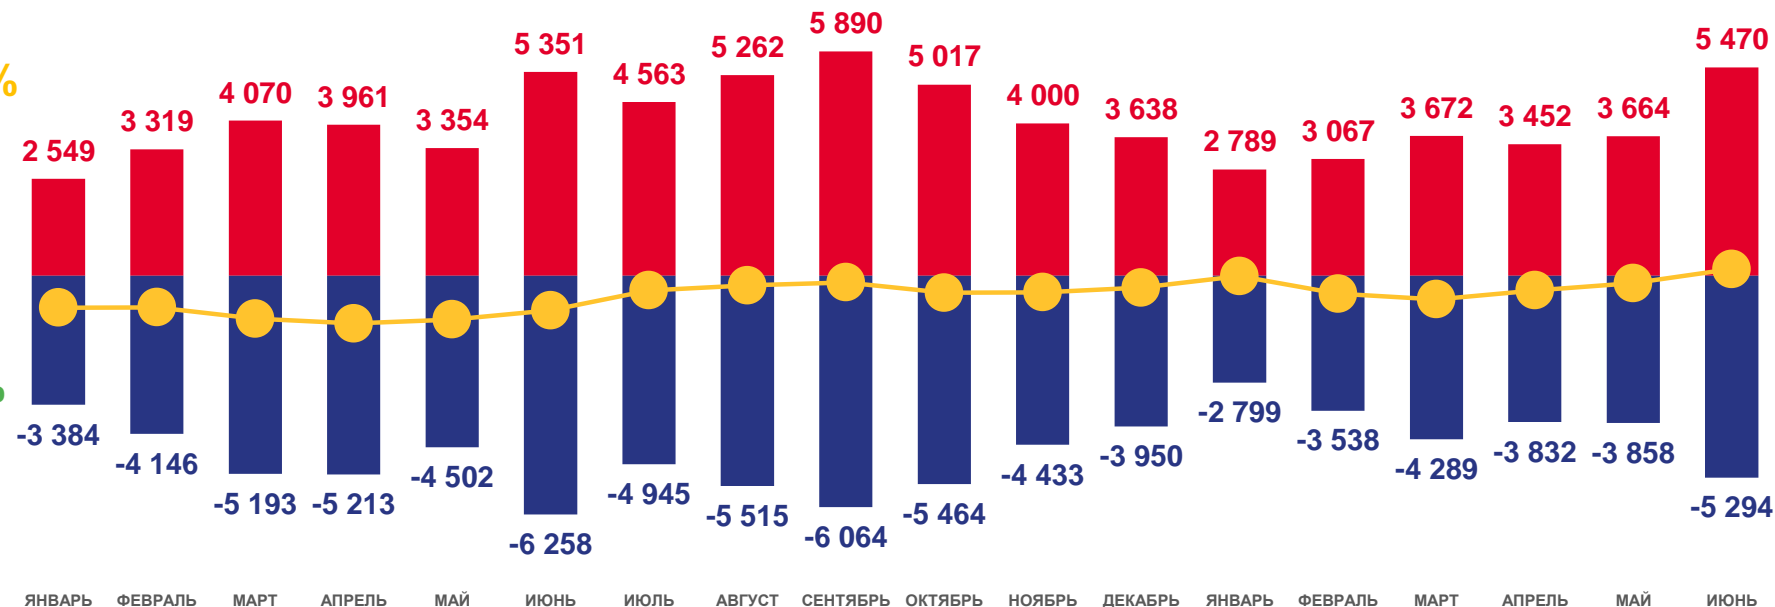

# МИГРАЦИОННОЕ ДВИЖЕНИЕ НАСЕЛЕНИЯ САРАТОВСКОЙ ОБЛАСТИ

ПО СРАВНЕНИЮ С ПРОШЛЫМ ГОДОМ, ЧЕЛОВЕК

за январь – июнь 2023 года

**22 114** ▼ 2,2 %

Общее число прибывших

**23 610** ▼ 17,7 %

Общее число выбывших

**- 1 496** ▼ в 4,1 раза

Миграционная убыль населения

2022

2023

■ Число прибывших 
 ■ Число выбывших 
 — Миграционный прирост (убыль)