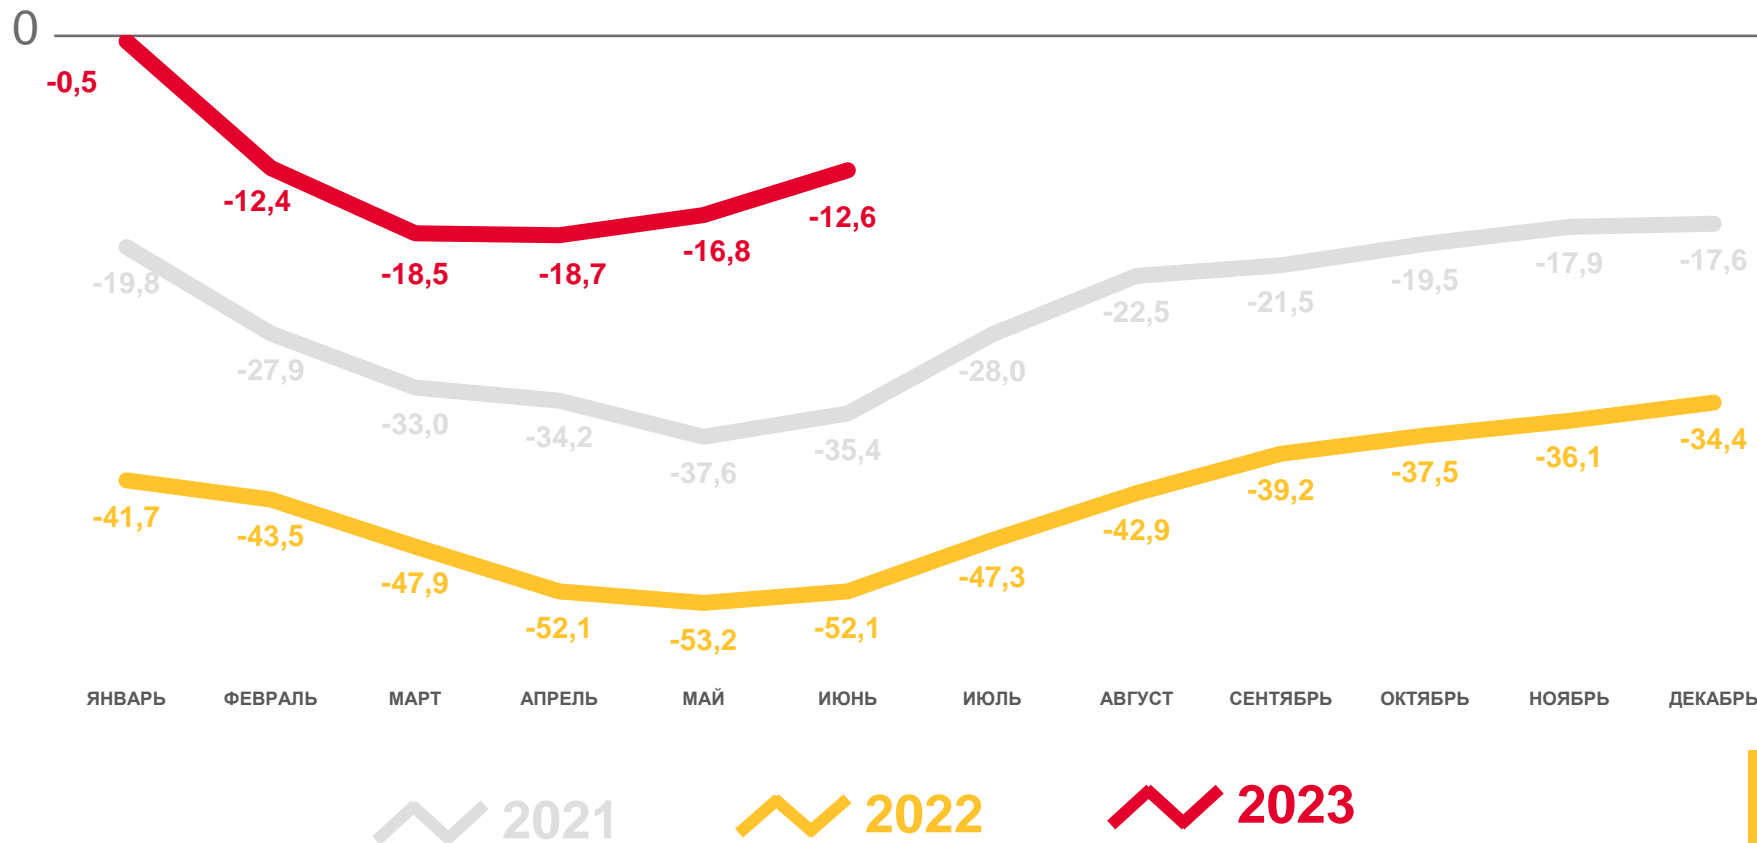

# МИГРАЦИОННОЕ ДВИЖЕНИЕ НАСЕЛЕНИЯ САРАТОВСКОЙ ОБЛАСТИ

ПО СРАВНЕНИЮ С ПРОШЛЫМ ГОДОМ, ЧЕЛОВЕК

за январь – июнь 2023 года

**22 114** ▼ 2,2 %

Общее число прибывших

**23 610** ▼ 17,7 %

Общее число выбывших

**- 1 496** ▼ в 4,1 раза

Миграционная убыль населения

2022

2023

■ Число прибывших 
 ■ Число выбывших 
 — Миграционный прирост (убыль)

# КОЭФИЦИЕНТЫ МИГРАЦИОННОГО ПРИРОСТА (УБЫЛИ) НАСЕЛЕНИЯ

ПО СРАВНЕНИЮ С ПРОШЛЫМ ГОДОМ, В РАСЧЕТЕ НА 10 000 ЧЕЛОВЕК НАСЕЛЕНИЯ

за январь – июнь 2023 года

ДИНАМИКА КОЭФИЦИЕНТОВ ОБЩЕЙ МИГРАЦИИ НАСЕЛЕНИЯ

**-12,6**

Общая миграция населения

**-11,6**

Межрегиональная миграция

**-1,0**

Международная миграция