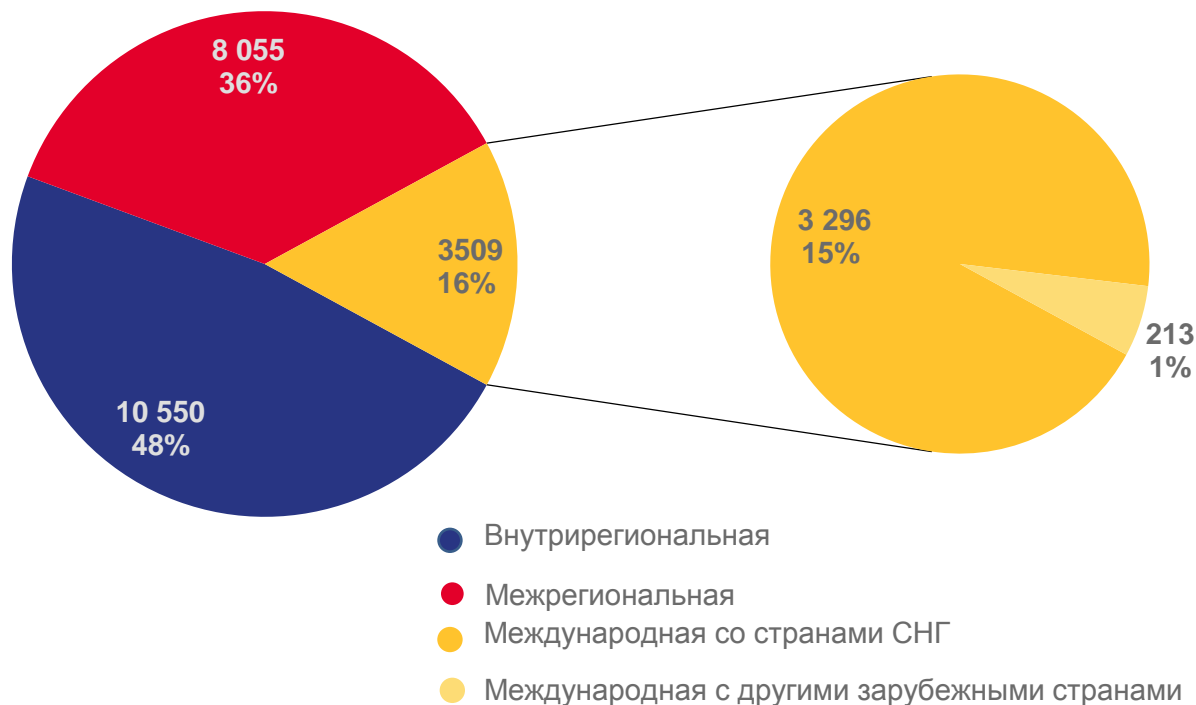

## ЧЕЛОВЕК

### Прибывшие

за январь – июнь 2023 года

**22 114** человек

Общее число прибывших

**8 055** человек

Число прибывших из других территорий Российской Федерации

**3 509** человек

Число прибывших из-за рубежа

# ПОТОКИ МИГРАЦИИ НАСЕЛЕНИЯ САРАТОВСКОЙ ОБЛАСТИ